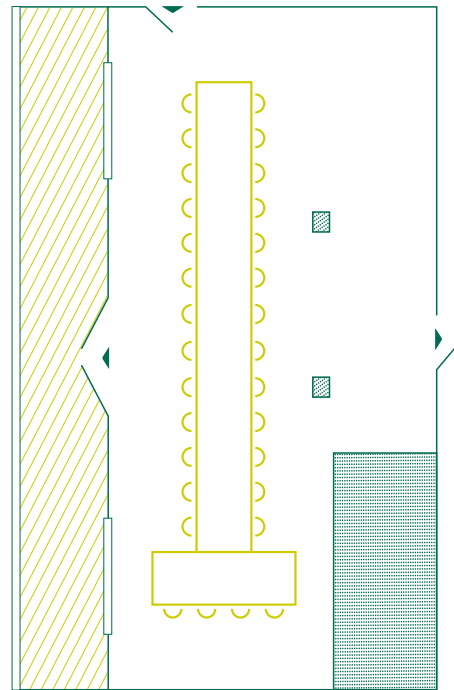

## BESTUHLUNG HOFSTUBE

32 PERSONEN

12-30 PERSONEN

**Kronenhof**  
Hofgut · Brauhaus Graf Zeppelin

## GRÖSSEN UND KAPAZITÄTEN

NAME DES SAALS	QM	BLOCK	U-FORM	PARLAMANTARISCH	KINO	BANKETT
<b>HOFSTUBE</b>	93	32	-	-	30	64

Zeppelinstraße 10. 61352 Bad Homburg v.d. Höhe  
Tel.: (06172) 288662 - Fax.: (06172) 288660 - Mail: [info@hofgut-kronenhof.de](mailto:info@hofgut-kronenhof.de)