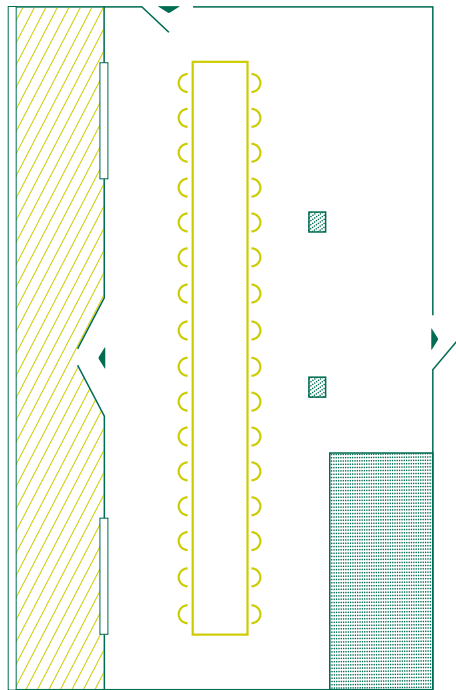

## BESTUHLUNG HOFSTUBE

32 PERSONEN

12-30 PERSONEN

**Kronenhof**  
Hofgut · Brauhaus Graf Zeppelin

## GRÖSSEN UND KAPAZITÄTEN

NAME DES SAALS	QM	BLOCK	U-FORM	PARLAMANTARISCH	KINO	BANKETT
<b>HOFSTUBE</b>	93	32	-	-	30	64

Zeppelinstraße 10. 61352 Bad Homburg v.d. Höhe  
Tel.: (06172) 288662 - Fax.: (06172) 288660 - Mail: [info@hofgut-kronenhof.de](mailto:info@hofgut-kronenhof.de)