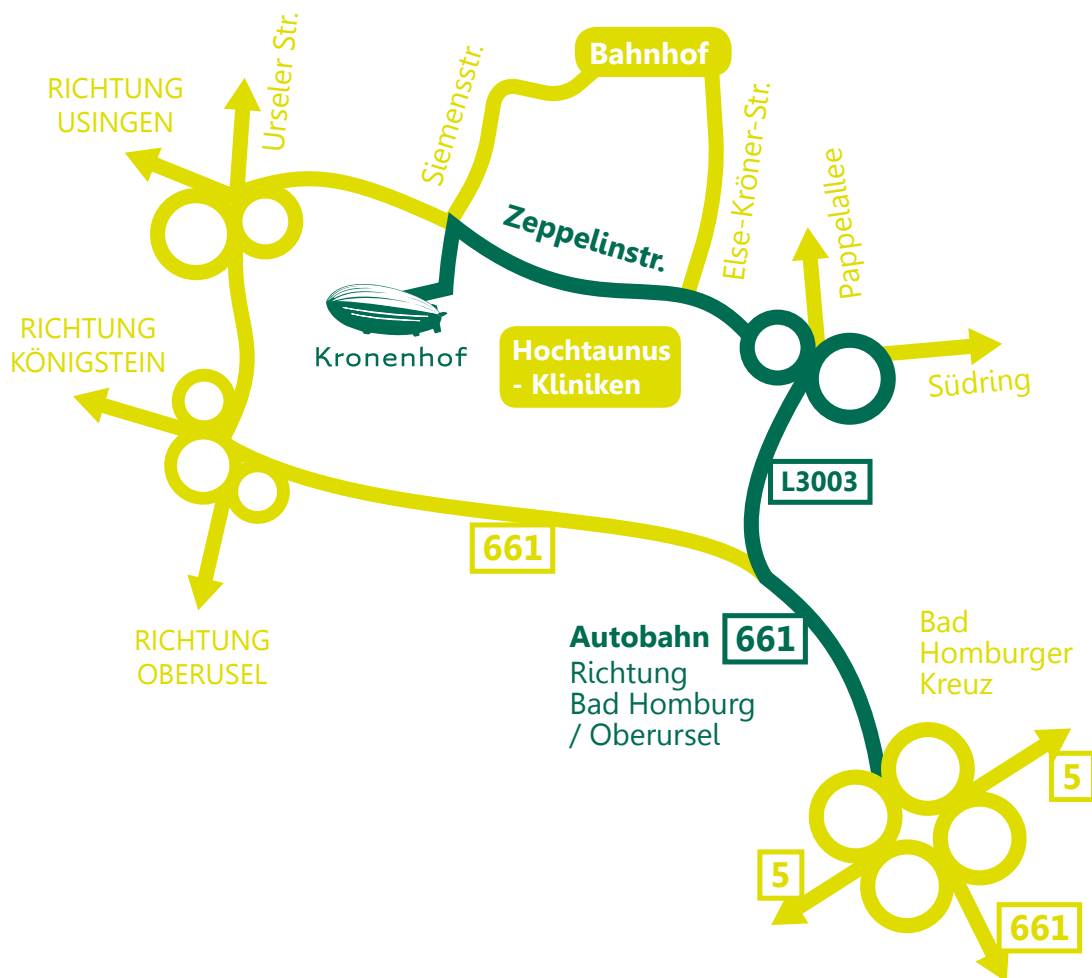

# Kronenhof

Hofgut · Brauhaus Graf Zeppelin

### Öffnungszeiten:

Montag bis Sonntag  
11 bis 23 Uhr  
durchgehend warme  
Küche bis 22 Uhr

### Anfahrt:

- Vom Bad Homburger Kreuz  
Autobahn 661 Richtung Bad Homburg / Oberusel
- Abfahrt Bad Homburg (Stadtmitte)  
Beschilderung „Gewerbegebiete / Landratsamt“ folgen
- Zeppelinstraße bis zur zweiten Ampel folgen
- An der Ampel links in die Allee zum Kronenhof
- Ausreichend Parkplätze direkt am Hofgut vorhanden

**Geo-Koordinaten:** 50.214537,8.611375